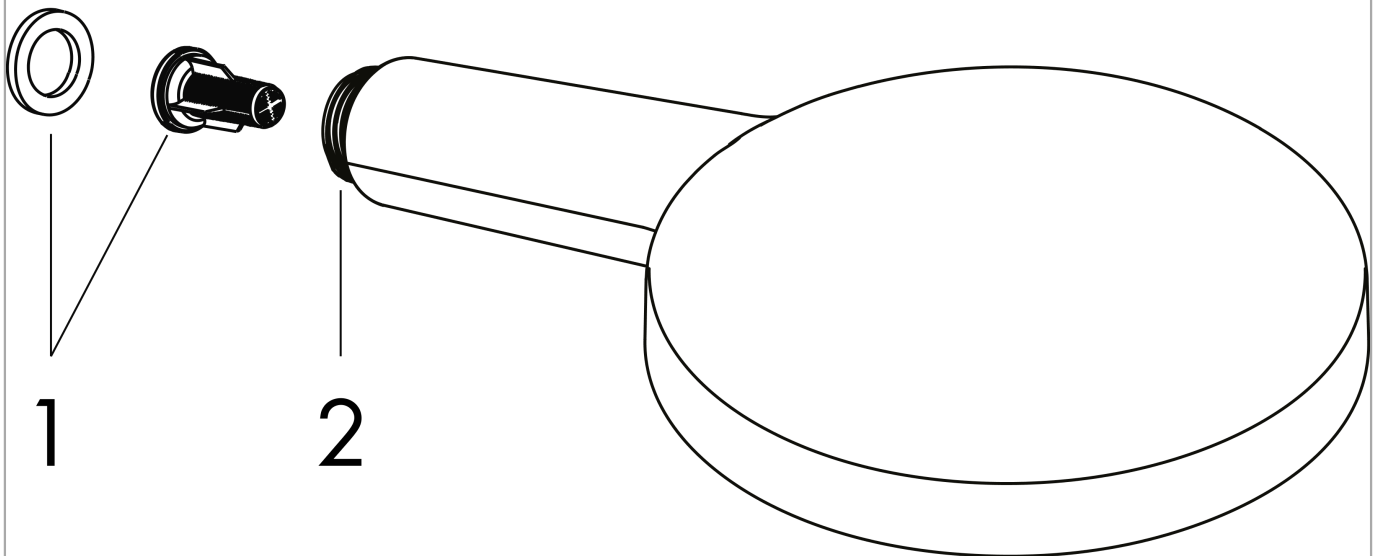

Raindance Select S
handdouche 120 3jet
Oppervlakken: Polished Gold Optic   Artikelnummer: 26530990

Explosietekening

Bouwjaar: >04/20

Raindance Select S
handdouche 120 3jet
Oppervlakken: **Polished Gold Optic**   Artikelnummer: **26530990**

Reserveonderdelenlijst

Bouwjaar: >04/20

Regel	Beschrijving	Artikelnummer	Prijs incl. BTW	VE
1	filter	97708000	-	1
2	afvoeraansluiting	93089000	-	1