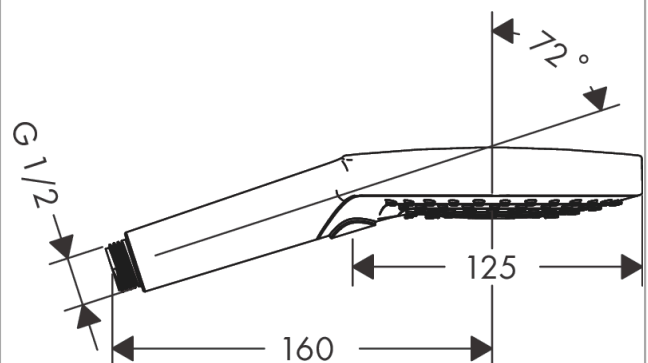

Maattekening