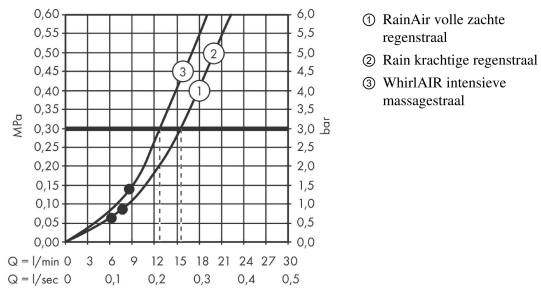

### Maattekening

**Raindance Select S  
handdouche 120 3jet**

Oppervlakken: **Polished Gold Optic** Artikelnummer: **26530990**

**Doorstroomdiagram**

De verbruikswaarden werden in overeenstemming met de praktijk met de bijbehorende armaturen (thermostaat/mengkraan/inbouwventiel) gemeten.