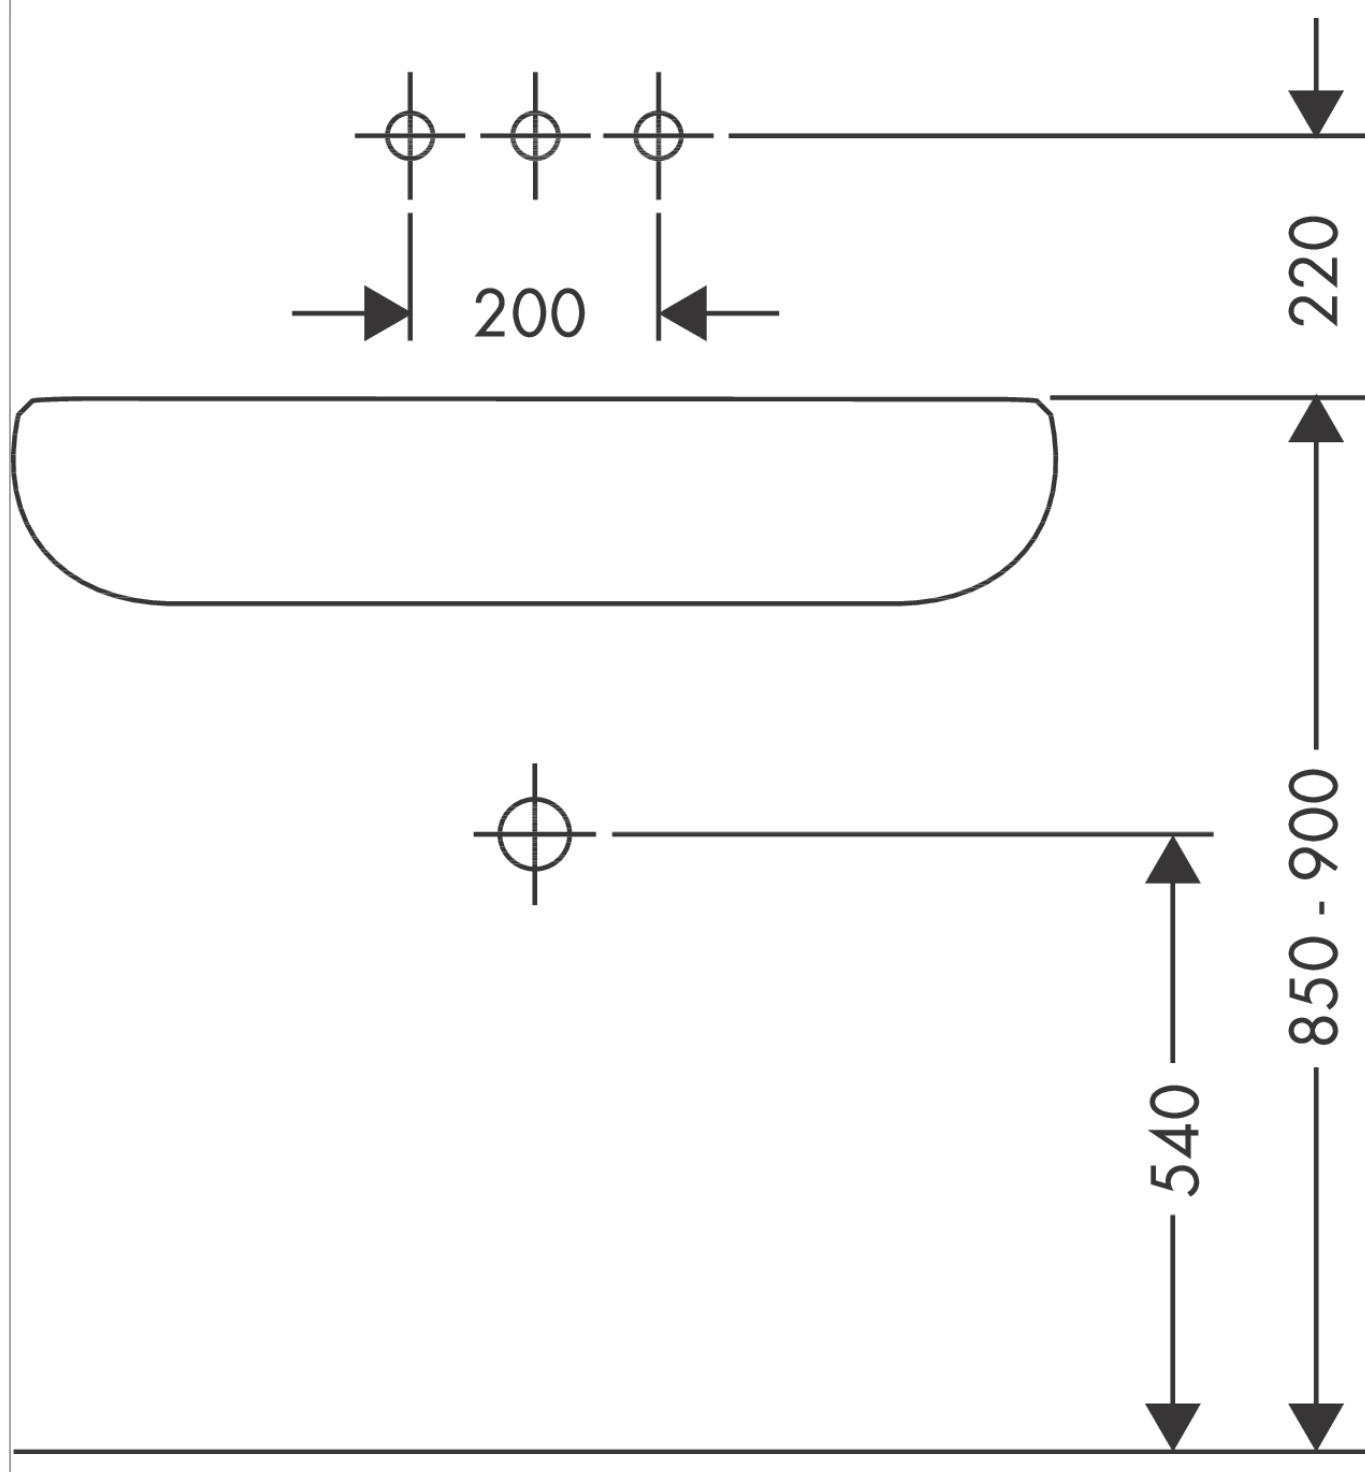

AXOR Citterio E

3-gats wastafelmengkraan afbouwdeel wandmontage met rozetten, voorsprong 220 mm met afvoerplug

Oppervlakken: **Polished Gold Optic**

Artikelnummer: **36107990**

- vaste uitloop
- voorsprong uitloop 220 mm
- straalsoort: laminaire straal
- max. waterdoorstroom bij 3 bar: 5 l/min
- keramische bovendelen warm/koud 180°
- zonder wastegarnituur, met afvoerplug (art.nr. 50001)
- Kiwa K6110_Mechanical Mixers EN200

Oppervlakken: **Polished Gold Optic**

Artikelnummer: **36107990**

Doorstroomdiagram

AXOR Citterio E

3-gats wastafelmengkraan afbouwdeel wandmontage met rozetten, voorsprong 220 mm met afvoerplug

Oppervlakken: **Polished Gold Optic**

Artikelnummer: **36107990**

Inbouwvoorbeeld

AXOR Citterio E

3-gats wastafelmengkraan afbouwdeel wandmontage met rozetten, voorsprong 220 mm met afvoerplug

Oppervlakken: Polished Gold Optic

Artikelnummer: 36107990

Explosietekening

Bouwjaar: >11/16

AXOR Citterio E

3-gats wastafelmengkraan afbouwdeel wandmontage met rozetten, voorsprong 220 mm met afvoerplug

Oppervlakken: **Polished Gold Optic** Artikelnummer: **36107990**