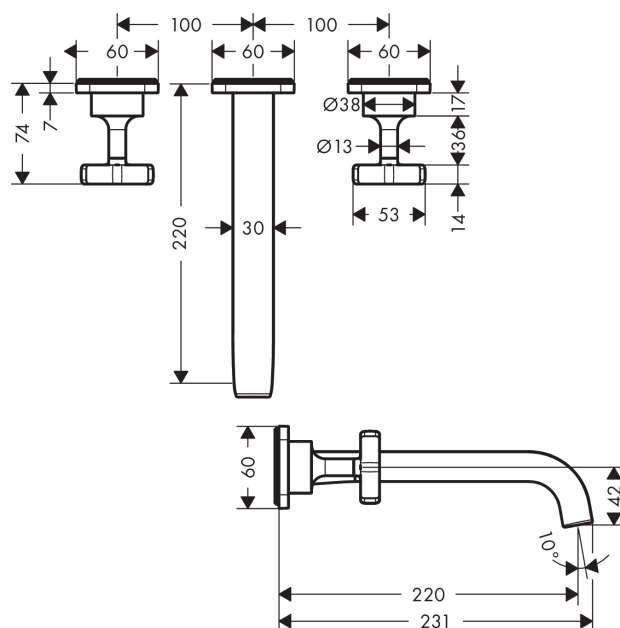

AXOR Citterio E

3-gats wastafelmengkraan afbouwdeel wandmontage met rozetten, voorsprong 220 mm met afvoerplug

Oppervlakken: **Polished Gold Optic**

Artikelnummer: **36107990**

- vaste uitloop
- voorsprong uitloop 220 mm
- straalsoort: laminaire straal
- max. waterdoorstroom bij 3 bar: 5 l/min
- keramische bovendelen warm/koud 180°
- zonder wastegarnituur, met afvoerplug (art.nr. 50001)
- Kiwa K6110_Mechanical Mixers EN200

Artikeldetails

Vrijblijvende advies
verkoopprijs excl. BTW 793,65 €

Vrijblijvende advies
verkoopprijs incl. BTW 960,32 €

Technologie

Productfoto

Maattekening

AXOR Citterio E

3-gats wastafelmengkraan afbouwdeel wandmontage met rozetten, voorsprong 220 mm met afvoerplug

Oppervlakken: **Polished Gold Optic**

Artikelnummer: **36107990**

Doorstroomdiagram

AXOR Citterio E

3-gats wastafelmengkraan afbouwdeel wandmontage met rozetten, voorsprong 220 mm met afvoerplug

Oppervlakken: **Polished Gold Optic**

Explosietekening

Bouwjaar: >11/16

AXOR Citterio E

3-gats wastafelmengkraan afbouwdeel wandmontage met rozetten, voorsprong 220 mm met afvoerplug

Oppervlakken: **Polished Gold Optic** Artikelnummer: **36107990**