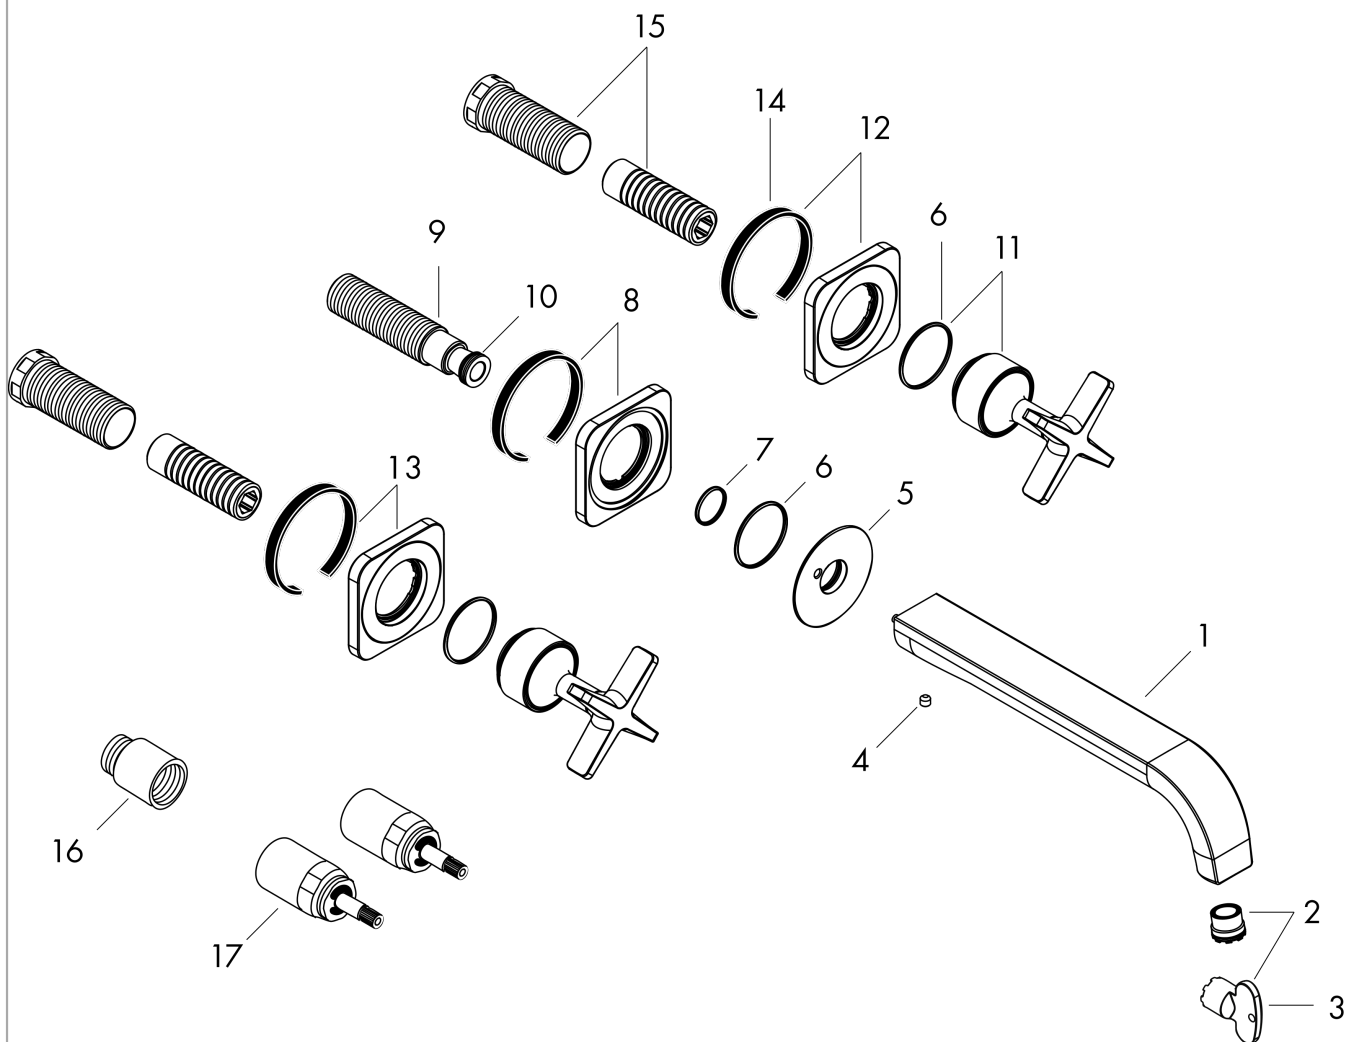

Artikelnummer: **36107990**

Inbouwvoorbeeld

AXOR Citterio E

3-gats wastafelmengkraan afbouwdeel wandmontage met rozetten, voorsprong 220 mm met afvoerplug

Oppervlakken: Polished Gold Optic

Artikelnummer: 36107990

Explosietekening

Bouwjaar: >11/16

AXOR Citterio E

3-gats wastafelmengkraan afbouwdeel wandmontage met rozetten, voorsprong 220 mm met afvoerplug

Oppervlakken: **Polished Gold Optic** Artikelnummer: **36107990**

Reserveonderdelenlijst

Bouwjaar: >11/16

Regel		Artikelnummer	Prijs incl. BTW	VE
1	uitloop 220 mm	92336990	-	1
2	perlator laminar M16,5x1 (5 l/min)	95382000	-	1
3	montagesleutel	98987000	-	1
4	inbusschroef M5x5	98446000	-	1
5	rozet voor uitloop	92342990	-	1
6	O-ring 30x1,5	98433000	-	1
7	O-ring 17x1,5	98137000	-	1
8	rozet	92359990	-	1
9	aansluiting G½	95626000	-	1
10	O-ring 13x2	98128000	-	1
11	greep	92343990	-	1
12	dichtmanchet	96383000	-	1
13	rozet	98930990	-	1
14	dichting	97530000	-	1
15	draadeind set	96393000	-	1
16	verlengset 25 mm	95413000	-	1
17	verlengset 25 mm	96259000	-	1
a	Inbouwdelen	10303180	-	1
b	afvoer	50001990	-	1