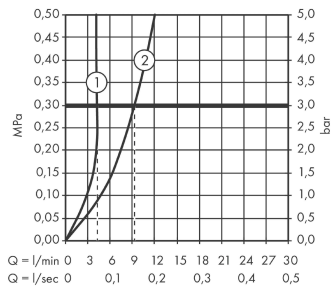

AXOR Citterio E

3-gats wastafelmengkraan afbouwdeel wandmontage met rozetten, voorsprong 220 mm met afvoerplug

Oppervlakken: **Polished Gold Optic**

Artikelnummer: **36107990**

Doorstroomdiagram