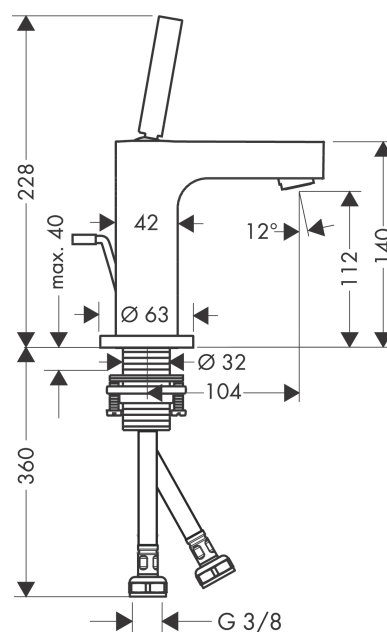

**AXOR Citterio**  
**ééngreeps wastafelmengkraan 110 met pingreep met trekwaite**  
 Oppervlakken: **Polished Gold Optic**    Artikelnummer: **39010990**

- ComfortZone 110
- vaste uitloop
- voorsprong uitloop 104 mm
- straalsoort: normale straal
- max. waterdoorstroom bij 3 bar: 5 l/min
- joystick keramisch kardoes
- incl. G 1 ¼ afvoergarnituur met trekstang
- Kiwa K6161\_Mechanical Mixers EN817

### Maattekening

**AXOR Citterio**  
**ééngreeps wastafelmengkraan 110 met pingreep met trekwaite**  
 Oppervlakken: **Polished Gold Optic**    Artikelnummer: **39010990**